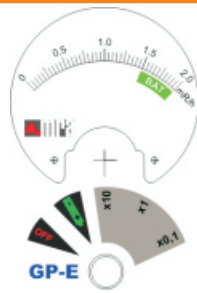

ESCALAS

Sonda externa