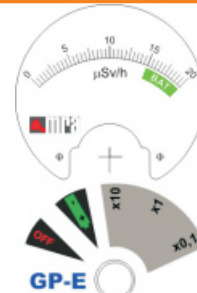

ESCALAS

Sonda externa